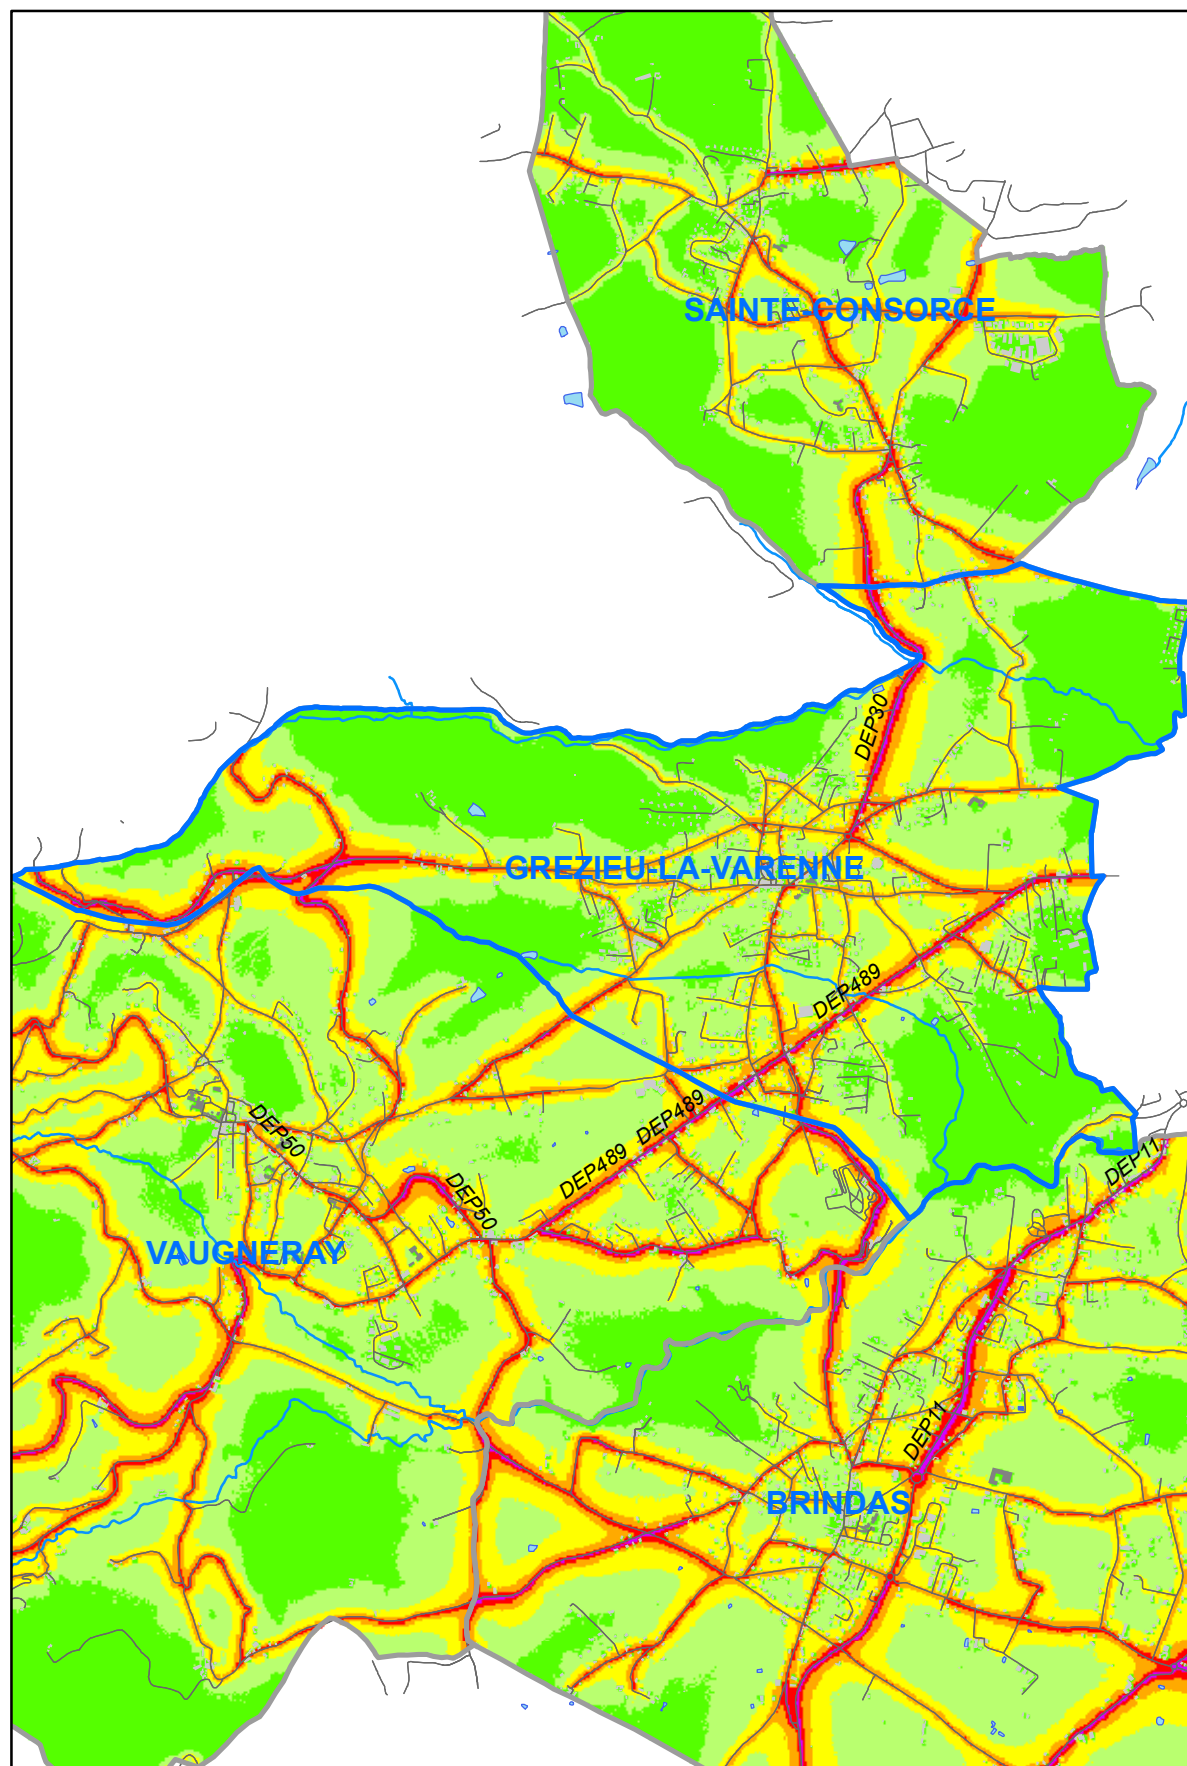

CARTOGRAPHIE DE L'ENVIRONNEMENT SONORE ZONES EXPOSEES AU BRUIT ROUTIER

Situation 2008 - 2009 / Indicateur global : Lden (24h)

Commune de GREZIEU-LA-VARENNE

Niveaux sonores

Topographie

N

0 0.5 1 Km

Format d'impression A4

Sol Data
Acoustic