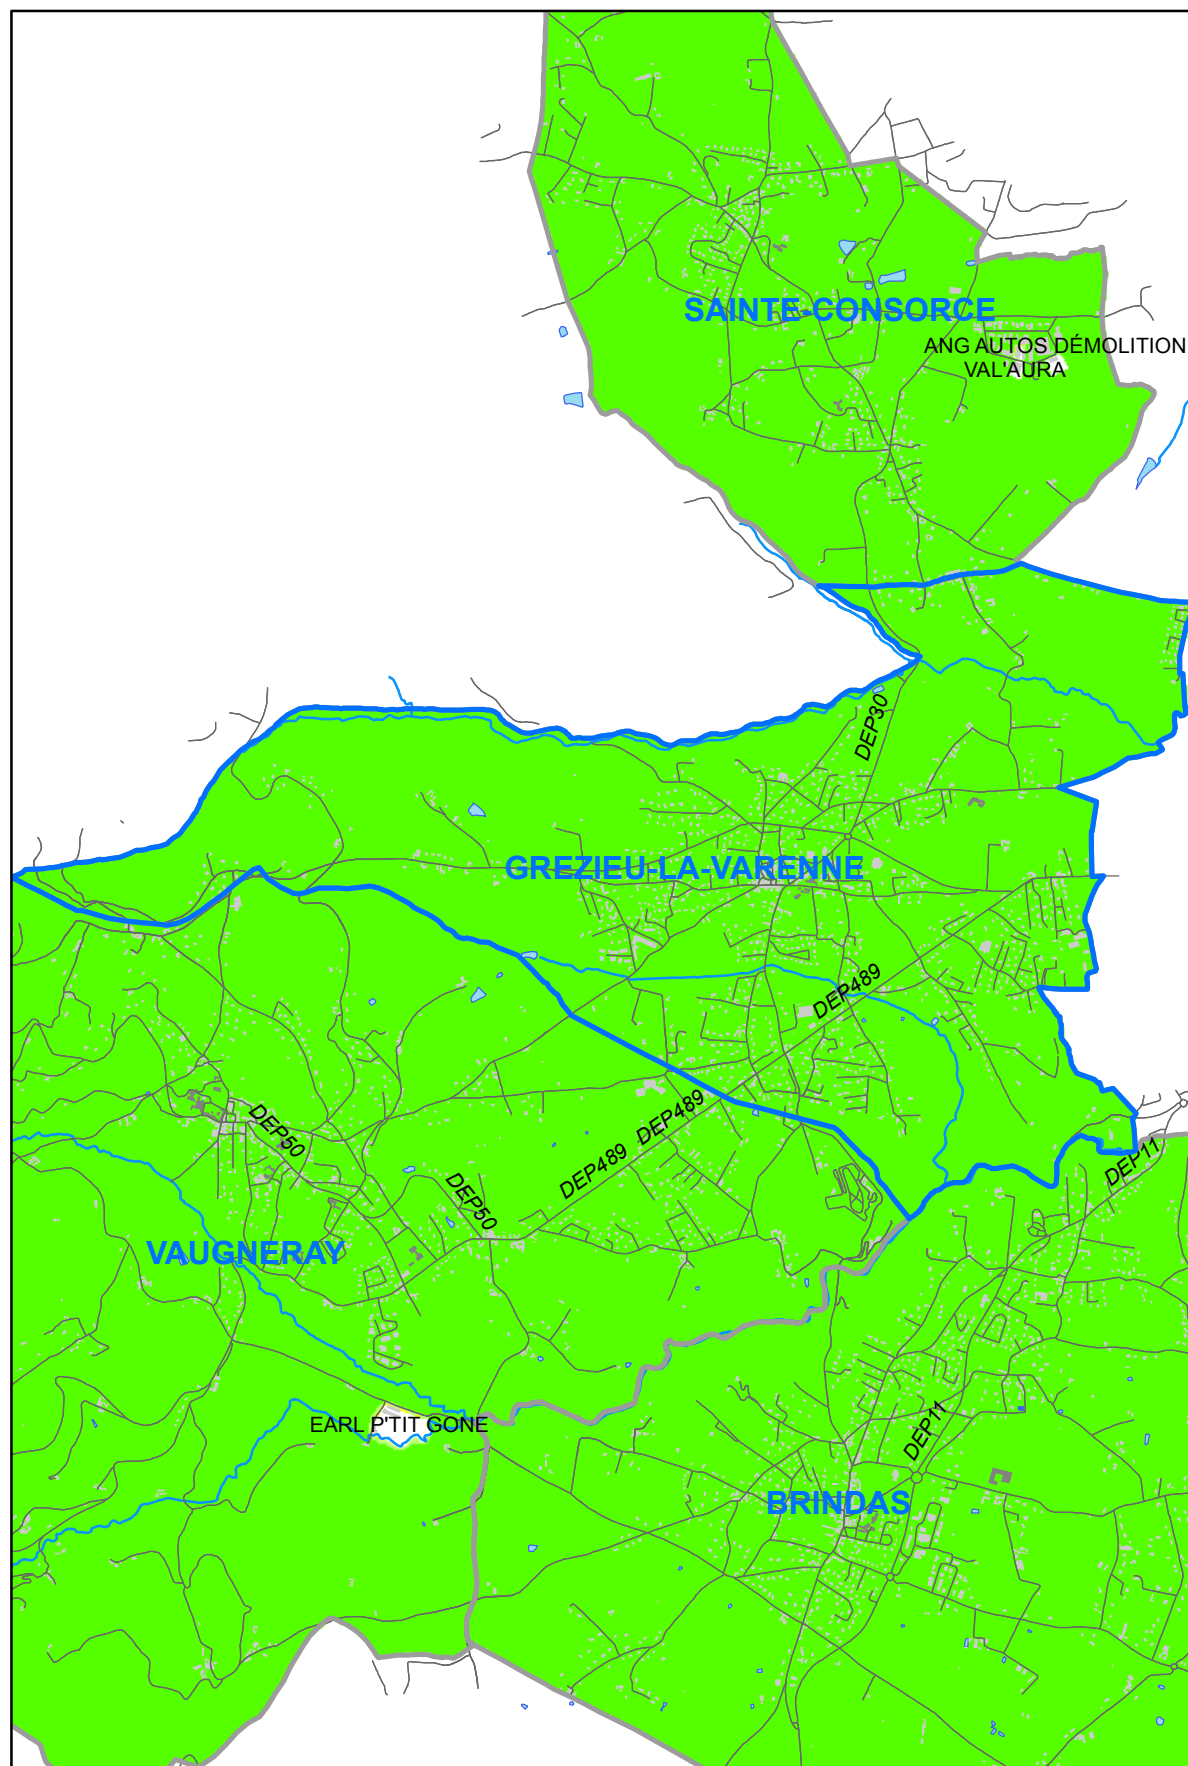

CARTOGRAPHIE DE L'ENVIRONNEMENT SONORE ZONES EXPOSEES AU BRUIT INDUSTRIEL

Situation 2010 / Indicateur nocturne : Ln (22h-6h)

Commune de GREZIEU-LA-VARENNE

Niveaux sonores

Topographie

N

0 0.5 1 Km

Format d'impression A4