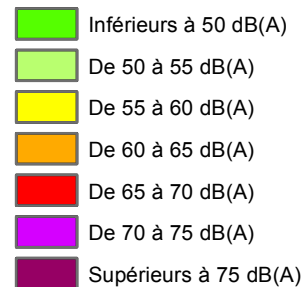

CARTOGRAPHIE DE L'ENVIRONNEMENT SONORE ZONES EXPOSEES AU BRUIT INDUSTRIEL

Situation 2010 / Indicateur nocturne : Ln (22h-6h)

Commune de GREZIEU-LA-VARENNE

Niveaux sonores

Topographie

N

0 0.5 1 Km

Format d'impression A4