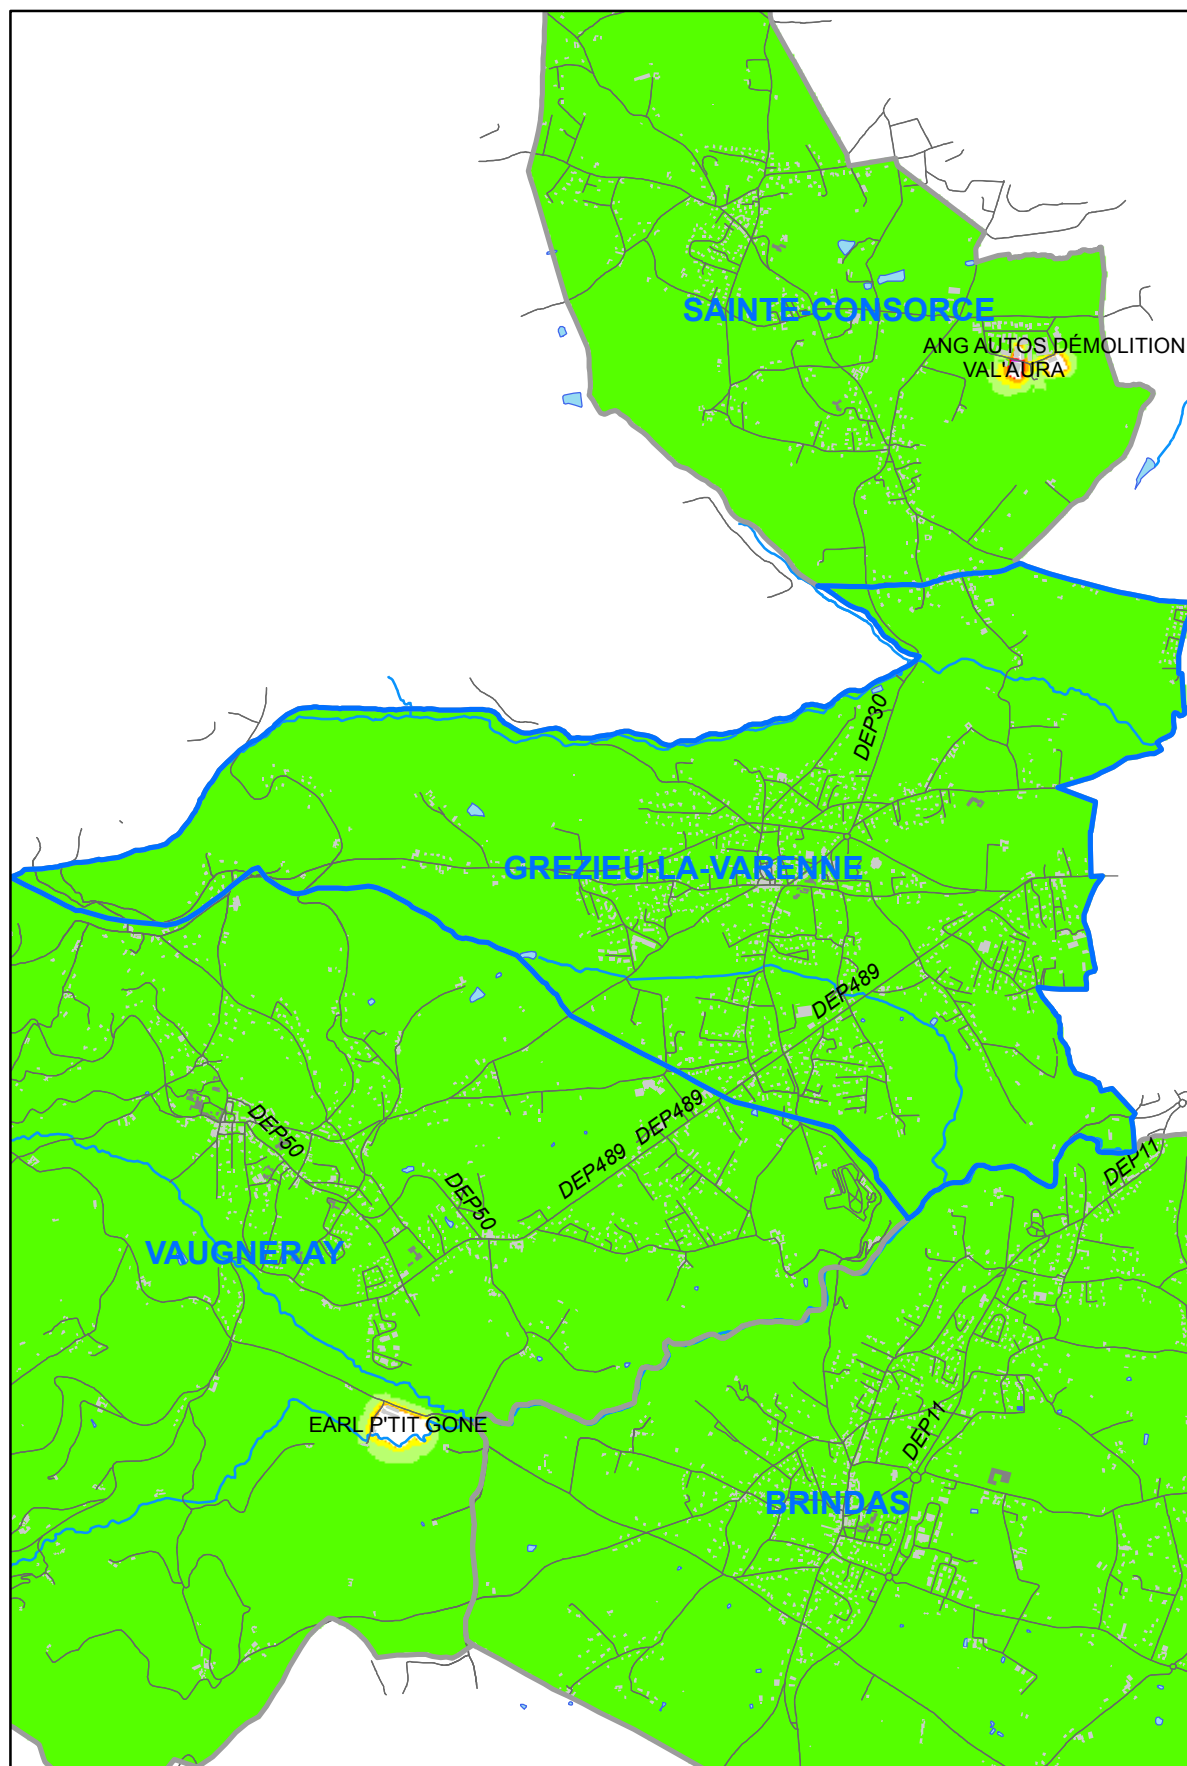

# CARTOGRAPHIE DE L'ENVIRONNEMENT SONORE ZONES EXPOSEES AU BRUIT INDUSTRIEL

Situation 2010 / Indicateur global : Lden (24h)

Commune de GREZIEU-LA-VARENNE

## Niveaux sonores

## Topographie

N

0 0.5 1 Km

Format d'impression A4