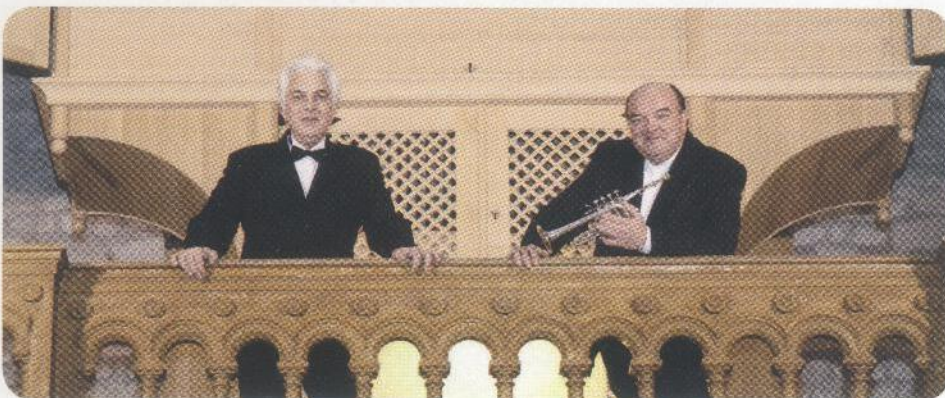

Amis de l'Orgue et du Carillon

CARILLON

Comme l'an dernier, le carillon a été associé au concert traditionnel de Noël donné par la chorale "LA PASTORALE" le dimanche 14 décembre à l'église Saint Roch de Grézieu-la-Varenne à 17 heures.

Du mercredi 17 décembre au mardi 23 décembre, à 19 heures, la sonnerie du NADALET décomptera le nombre de jours précédant la fête de Noël. Cette tradition du Sud se répand progressivement dans toute la France à l'initiative de nos amis carillonneurs du Pays d'Oc.

CONCERT EXCEPTIONNEL - TROMPETTE ET ORGUE

Bernard SOUSTROT

Dimanche 18 Janvier 2015

à 17 heures

Eglise de GREZIEU-LA-VARENNE

Grand Ambassadeur de l'école Française des cuivres, couronné plusieurs fois par de grands prix internationaux (Genève, Prague, Maurice André), Bernard Soustrot parcourt le monde, invité par les grands orchestres et les grands chefs.

Grand Prix de l'Académie du Disque Français, il conjugue, à l'expression de son art, une action de directeur artistique de grands festivals et de professeur au conservatoire. Bernard Soustrot a accepté de venir donner

ORGUE

L'orgue a été lui aussi associé au concert de Noël du 14 décembre.

Des travaux de restauration et de gros entretien sont envisagés sur l'instrument au cours de l'année 2015.

Un concert trompette et orgue vous sera proposé en début d'année 2015.

ASSEMBLÉE GÉNÉRALE ANNUELLE :

L'Association tiendra son Assemblée Générale Ordinaire **le dimanche 8 février 2015 à 11 heures**, salle de l'AEP, 5 rue de l'Artisanat.

un concert en l'église de Grézieu à l'invitation du Père Norbert Otero.

Il sera accompagné à l'orgue par Jean Dekyndt, organiste de la cathédrale Saint-Pierre de Montpellier et titulaire du grand orgue de la cathédrale Saint-Nazaire de Béziers.