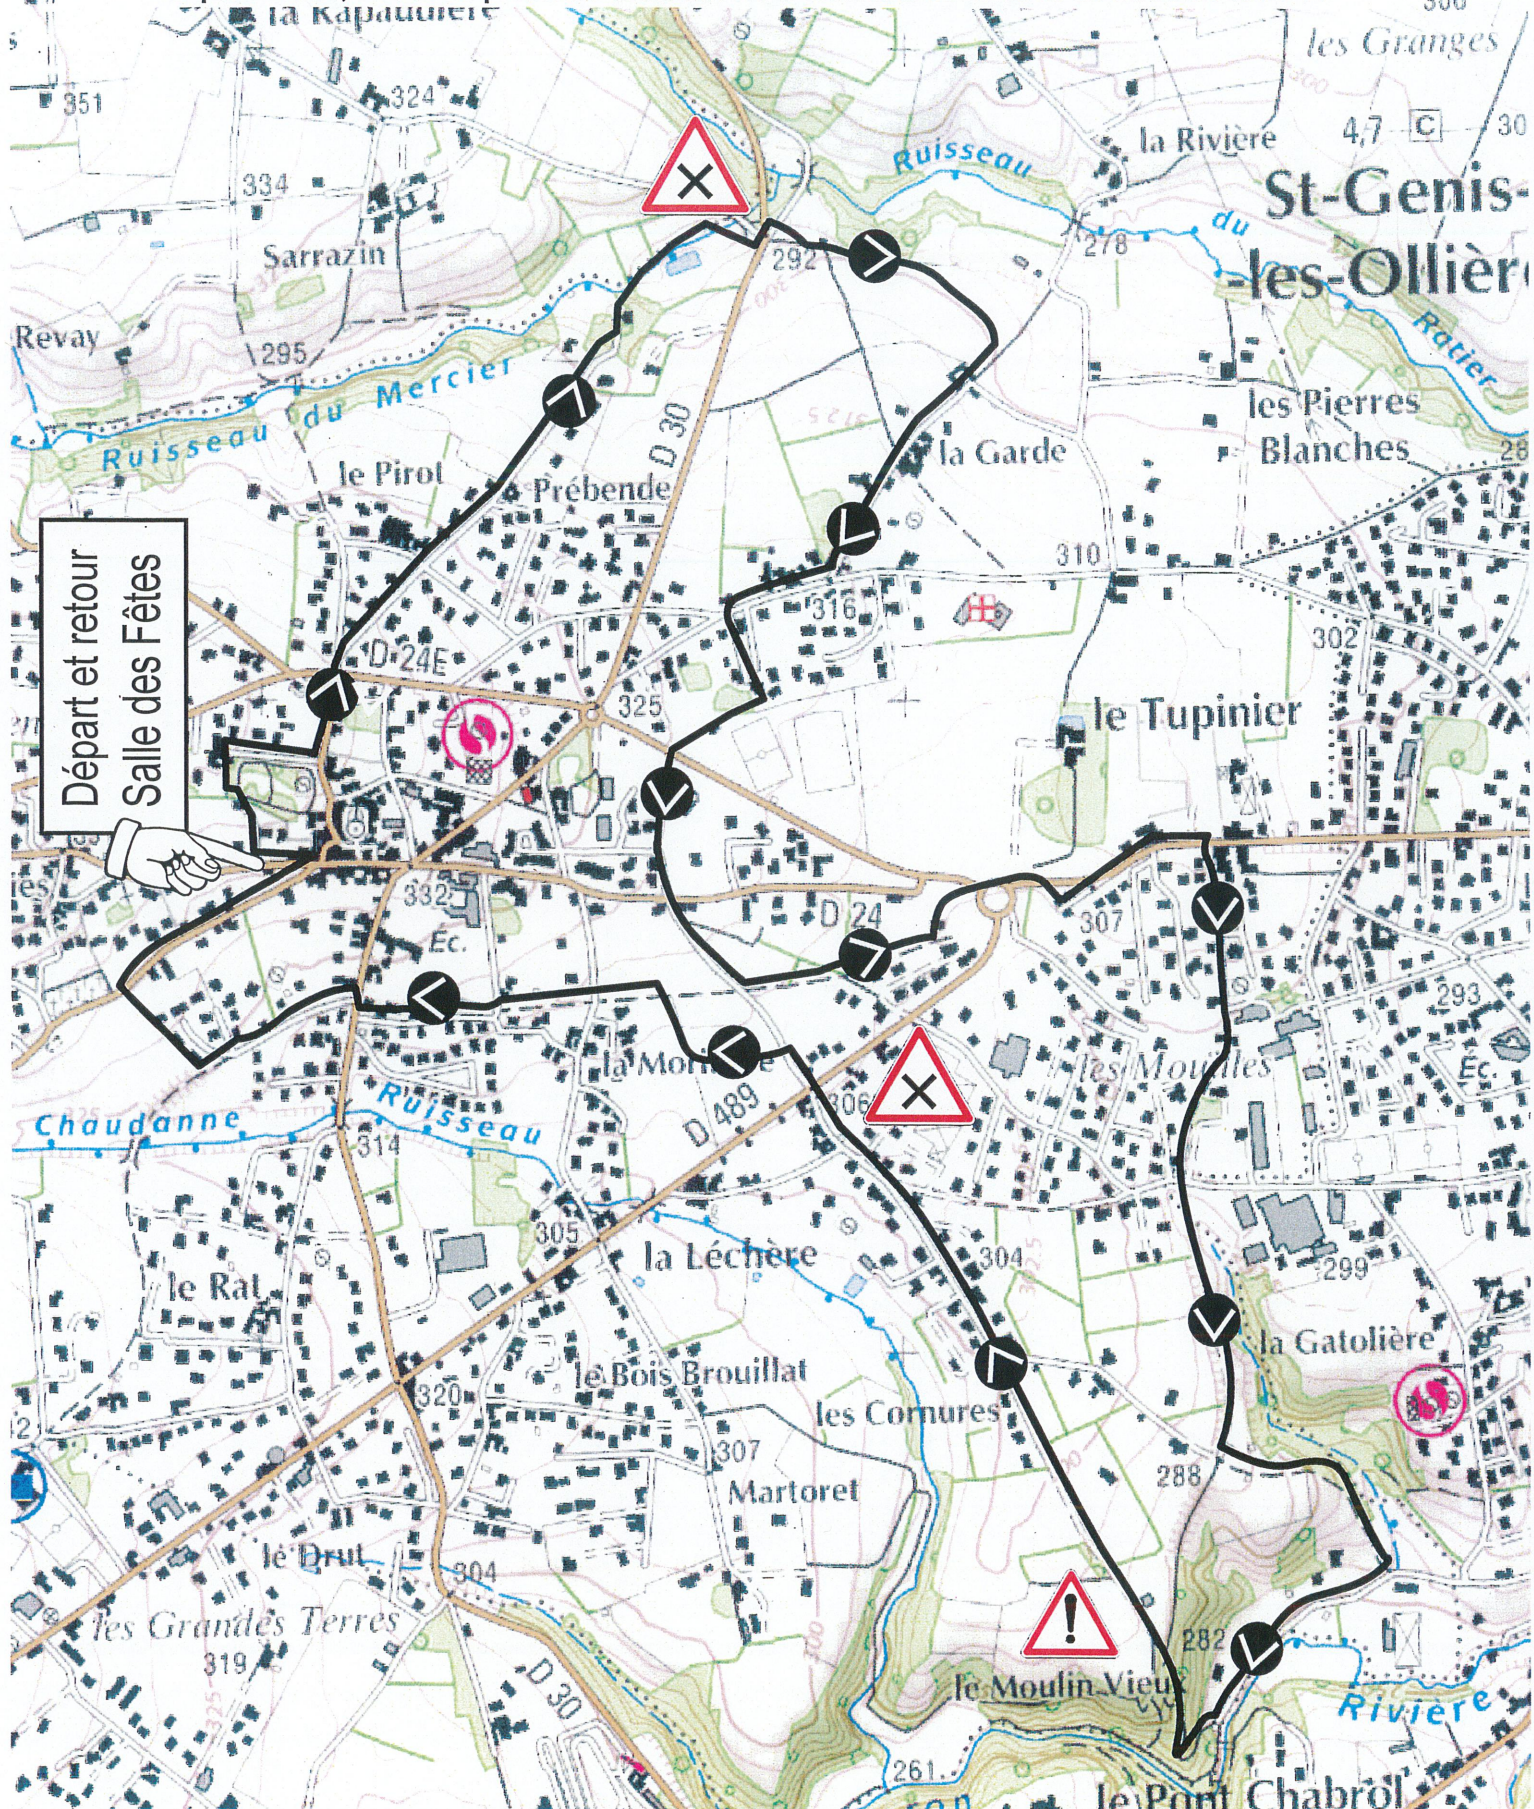

Départ salle des Fêtes - Parc de la chautardière - Le Piot - Traverser le ruisseau le Mercier - La rapaudière - Longer la carrière - Traverser le Ratier - Le Charmillon(361m) - Etang des gazettes - la grande croix - valency - le verdoy - Traversée de la forêt - Traversée de la D70 - Traversée de la forêt (Ravitaillement) - La Sigodière La Quinsonnière - Les Brosses - La D24 - La rue des Attignies - Grande rue - Salle des Fêtes (Repas)

Ravitaillement 1
Mur d'escalade

Ravitaillement 2
Le Recret

Départ et retour Salle des Fêtes

Départ salle des Fêtes - Parc de la chautardière - Le Piot - Traverser le ruisseau le Mercier - La rapaudière - Longer la carrière - Le Charmillon (361m) - Etang des gazettes - la grande croix - valency - Traversée de la forêt - Traversée mur d'escalade (Ravitaillement) - Le bouillon Col de la luère - Le recret (2eme ravitaillement) - La Quinsonnière - Les Brosses - La D24 - La rue des Attignies - Grande rue - Salle des Fêtes (Repas)

Départ et retour
Salle des Fêtes

Départ salle des Fêtes - Parc de la chautardière - Le Pirot - Traverser la D30 - rue des pierres blanches - le stade - Voie verte - le Tupinier - Le moulin Vieux - Chemin des Cornures - Ecole - Voie verte direction piscine - traverser le champ - rejoindre la salle des fêtes.

⚠ Difficulté ⚠ Traversée Dangereuse