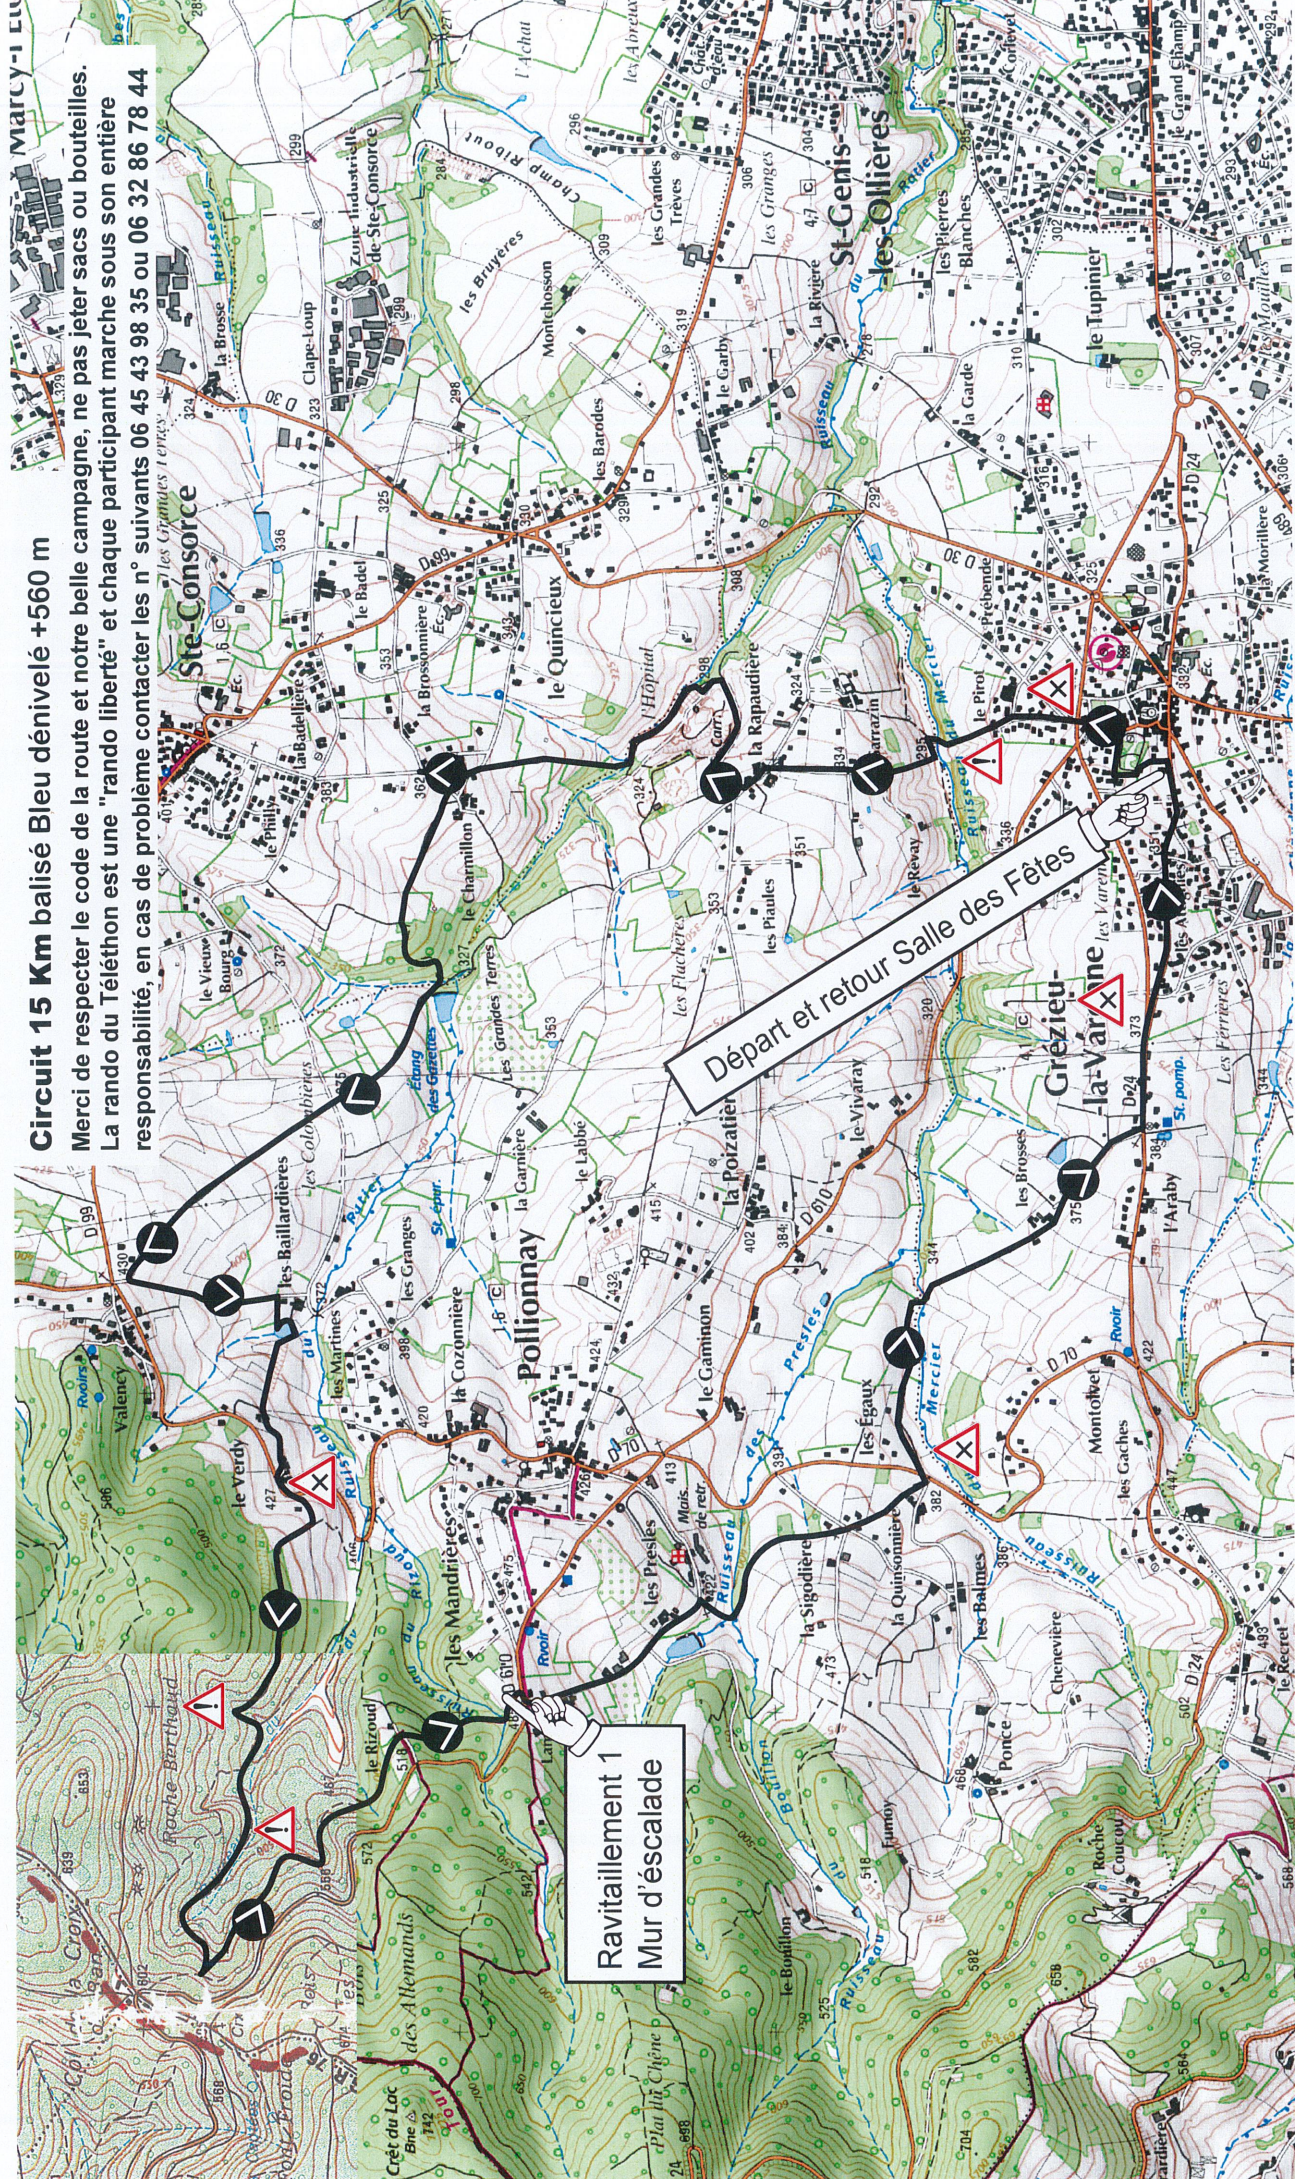

Fait à GRÉZIEU-LA-VARENNE, le 29 novembre 2022.

LE MAIRE : B. ROMIER

Acte publié le

06 DEC. 2022

Circuit 15 Km balisé Bleu dénivelé +560 m

Merci de respecter le code de la route et notre belle campagne, ne pas jeter sacs ou bouteilles. La rando du Téléthon est une "rando liberté" et chaque participant marche sous son entière responsabilité, en cas de problème contacter les n° suivants 06 45 43 98 35 ou 06 32 86 78 44

Départ salle des Fêtes - Parc de la chautardière - Le Piot - Traverser le ruisseau le Mercier - La rapaudière - Longer la carrière - Traverser le Ratier - Le Charmillon(361m) - Etang des gazettes - la grande croix - valency - le verdoy - Traversée de la forêt - Traversée de la D70 - Traversée de la forêt (Ravitaillement) - La Sigodière La Quinsonnière - Les Brosses - La D24 - La rue des Attignies - Grande rue - Salle des Fêtes (Repas)

Ravitaillement 1
Mur d'escalade

Ravitaillement 2
Le Recret

Départ et retour Salle des Fêtes

Départ salle des Fêtes - Parc de la chautardière - Le Piot - Traverser le ruisseau le Mercier - La rapaudière - Longer la carrière - Le Charmillon (361m) - Etang des gazettes - la grande croix - valency - Traversée de la forêt - Traversée mur d'escalade (Ravitaillement) - Le bouillon Col de la luère - Le recret (2eme ravitaillement) - La Quinsonnière - Les Brosses - La D24 - La rue des Attignies - Grande rue - Salle des Fêtes (Repas)

Départ et retour
Salle des Fêtes

Départ salle des Fêtes - Parc de la chautardière - Le Pirot - Traverser la D30 - rue des pierres blanches - le stade - Voie verte - le Tupinier - Le moulin Vieux - Chemin des Cornures - Ecole - Voie verte direction piscine - traverser le champ - rejoindre la salle des fêtes.