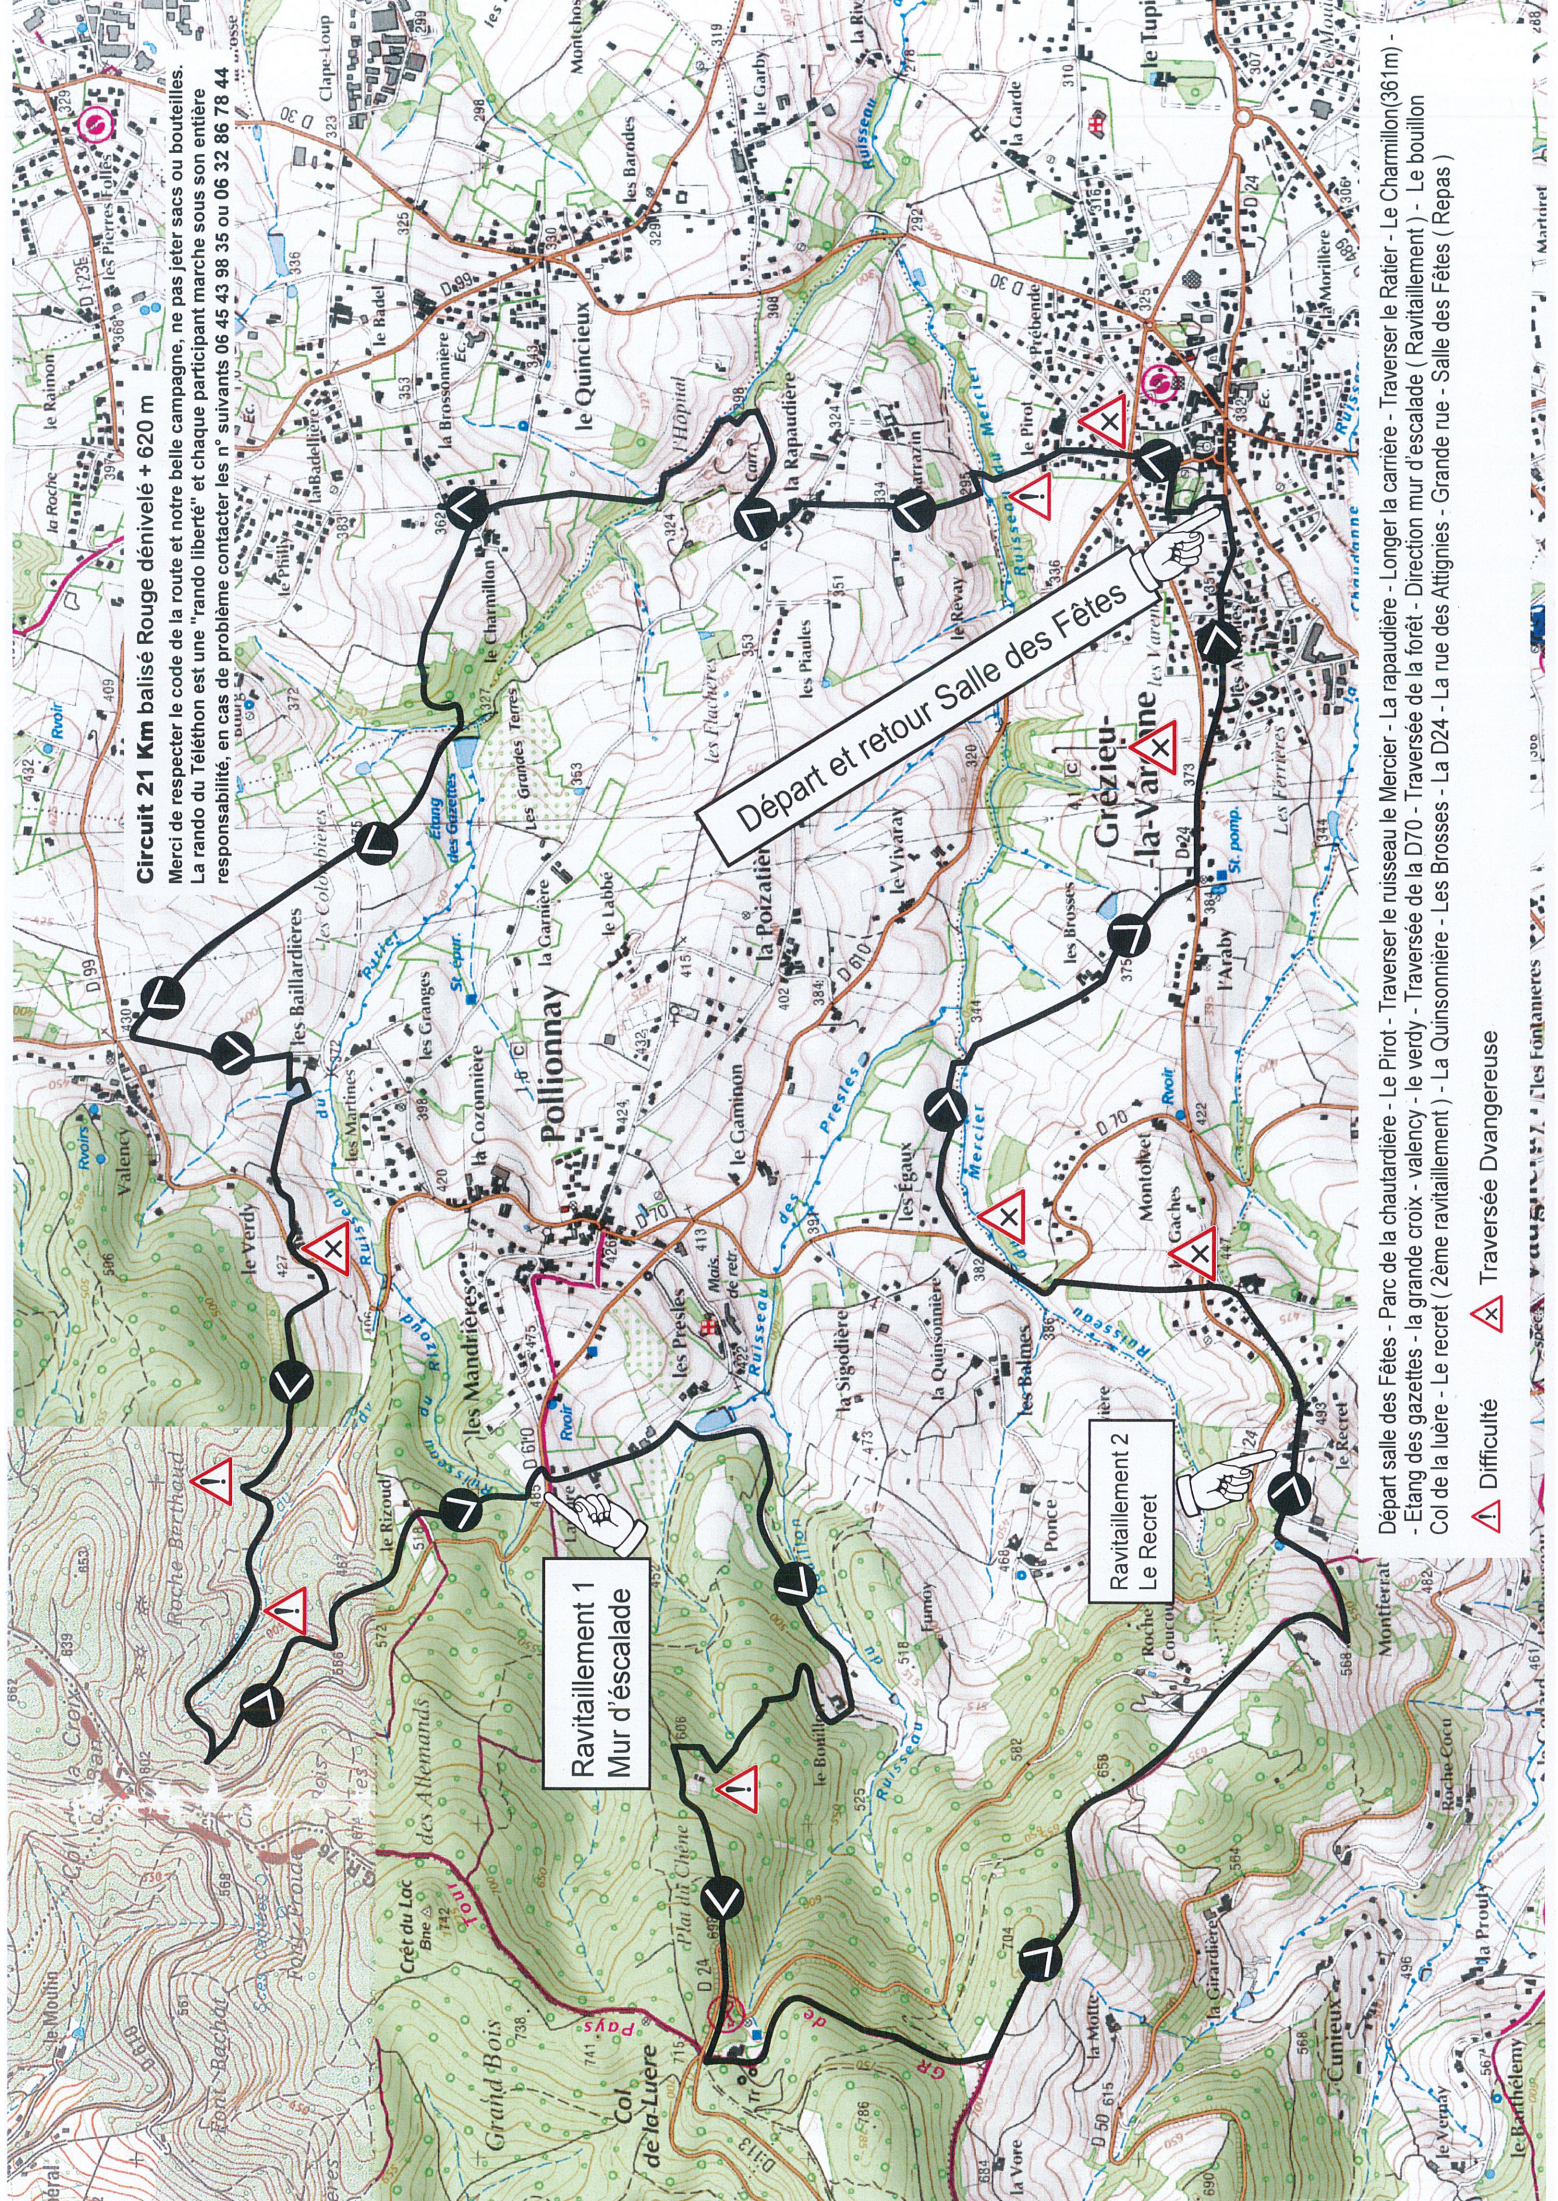

Départ salle des Fêtes - Parc de la chautardière - Le Piot - Traverser le ruisseau le Mercier - La rapaudière - Longer la carrière - Traverser le Ratier - Le Charmillon(361m) - Etang des gazettes - la grande croix - valency - le verdoy - Traversée de la forêt - Traversée de la D70 - Traversée de la forêt (Ravitaillement) - La Sigodière La Quinsonnière - Les Brosses - La D24 - La rue des Attignies - Grande rue - Salle des Fêtes (Repas)

Ravitaillement 1
Mur d'escalade

Ravitaillement 2
Le Recret

Départ et retour Salle des Fêtes

Départ salle des Fêtes - Parc de la chautardière - Le Piot - Traverser le ruisseau le Mercier - La rapaudière - Longer la carrière - Le Charmillon (361m) - Etang des gazettes - la grande croix - valency - Traversée de la forêt - Traversée mur d'escalade (Ravitaillement) - Le bouillon Col de la luère - Le recret (2eme ravitaillement) - La Quinsonnière - Les Brosses - La D24 - La rue des Attignies - Grande rue - Salle des Fêtes (Repas)

▲ Difficulté X Traversée Dvangerouse

Circuit 8 Km balisé Jaune dénivelé +130 m

Merci de respecter le code de la route et notre belle campagne, ne pas jeter sacs ou bouteilles.
La rando du Téléthon est une "rando liberté" et chaque participant marche sous son entière responsabilité, en cas de problème contacter les n° suivants 06 45 43 98 35 ou 06 32 86 78 44

Départ et retour
Salle des Fêtes

Départ salle des Fêtes - Parc de la chautardière - Le Pirot - Traverser la D30 - rue des pierres blanches - le stade - Voie verte - le Tupinier - Le moulin Vieux - Chemin des Cornures - Ecole - Voie verte direction piscine - traverser le champ - rejoindre la salle des fêtes.